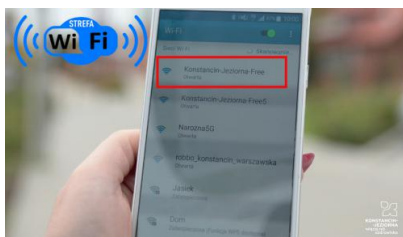

Opublikowano: Konstancin-Jeziorna (konstancinjeziorna.dev01.vobacom.info)

Darmowe Wi-Fi na terenie gminy Konstancin-Jeziorna

2022-04-13

Na terenie gminy Konstancin-Jeziorna funkcjonuje sieć blisko 70 publicznych hotspotów. Z bezpłatnego internetu można korzystać m.in. na przystankach autobusowych, placach zabaw i w Parku Zdrojowym.

Hotspot to otwarty i dostępny w przestrzeni publicznej punkt, umożliwiający korzystanie z Internetu za pomocą sieci bezprzewodowej (WiFi). Konstancińskie hotspoty są zlokalizowane w różnych częściach naszej gminy, także poza terenem miejskim, np. w Słomczynie, Cieciszewie, Gassach czy Czarnowie (**mapa punktów dostępna jest na stronie: gsip.konstancinjeziorna.pl w katalogu Informator/Punkty dostępu do sieci WiFi**). W samym Konstancinie-Jeziornie jest ich kilkadziesiąt i obejmują swoim zasięgiem m.in. parki, place zabaw oraz główne przystanki autobusowe, tak aby umożliwić mieszkańcom oraz turystom i przyjezdnym odwiedzającym naszą gminę dostęp do internetu w trakcie wykonywania codziennych czynności, np. spacerów czy korzystania z komunikacji

publicznej.

Jak korzystać z hotspotów?

Z siecią można połączyć się za pomocą laptopa, tabletu lub telefonu komórkowego. **Wystarczy z listy sieci Wi-Fi dostępnych na naszym urządzeniu wybrać tę o nazwie: Konstancin-Jeziorna-Free, zaakceptować regulamin i po chwili można już korzystać z darmowego internetu.** Dostęp do sieci gwarantowany jest w otwartej przestrzeni, w zasięgu maks. 100 metrów od anteny nadawczej. Hotspoty nie gwarantują dostępu do internetu w zamkniętych pomieszczeniach.

Точки доступу - безкоштовний Wi-Fi

У гміні Констанцин-Єзерна функціонує мережа з майже 70 громадських точок доступу. Окрім того, можна користуватися безкоштовним інтернетом на автобусних зупинках, дитячих майданчиках та в парку Здройовим.