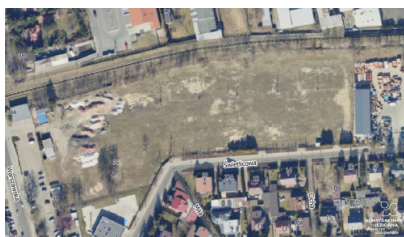

Opublikowano: Konstancin-Jeziorna (konstancinjeziorna.dev01.vobacom.info)

Gminne działki przy ul. Świetlicowej - konsultacje społeczne

2022-10-22

Burmistrz Konstancina-Jeziorny zarządził konsultacje społeczne dotyczące zagospodarowania gminnych działek przy ul. Świetlicowej. Spotkanie z mieszkańcami odbędzie się 10 listopada (czwartek) o godz. 15.00 w konstancińskim magistracie.

Chodzi o działki nr 12/3, 12/5, 12/6 z obrębu 01-16 przy ul. Świetlicowej w Konstancinie-Jeziornie, czyli plac na tzw. żeberku. Gmina opracowuje projekt zagospodarowania tego terenu. W związku z tym Kazimierz Jańczuk, burmistrz gminy, zarządził przeprowadzenie konsultacji społecznych. Spotkanie z mieszkańcami gminy odbędzie się 10 listopada (czwartek) w sali posiedzeń Urzędu Miasta i Gminy Konstancin-Jeziorna przy ul. Piaseczyńskiej 77. Początek o godz. 15.00.