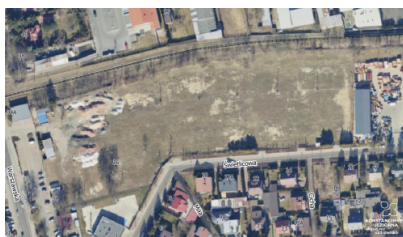

Opublikowano: Konstancin-Jeziorna (konstancinjeziorna.dev01.vobacom.info)

Zagospodarowanie działek przy ul. Świetlicowej - konsultacje

2022-11-08

Przypominamy! W najbliższy czwartek (10 listopada) odbędą się konsultacje społeczne dotyczące zagospodarowania gminnych działek przy ul. Świetlicowej w Konstancinie-Jeziornie. Początek spotkania o godz. 15.00 w sali posiedzeń Urzędu Miasta i Gminy.

Chodzi o działki nr 12/3, 12/5, 12/6 z obrębu 01-16 przy ul. Świetlicowej w Konstancinie-Jeziornie, czyli plac na tzw. żeberku. Gmina opracowuje projekt zagospodarowania tego terenu. W związku z tym Kazimierz Jańczuk, burmistrz gminy, zarządził przeprowadzenie konsultacji społecznych. Spotkanie z mieszkańcami gminy odbędzie się już w najbliższy czwartek (10 listopada) w sali posiedzeń Urzędu Miasta i Gminy Konstancin-Jeziorna przy ul. Piaseczyńskiej 77. Początek o godz. 15.00. Zapraszamy.