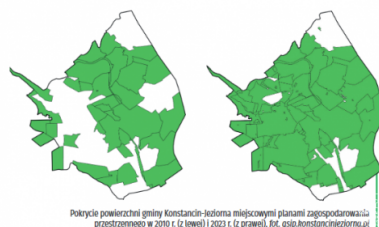

Opublikowano: Konstancin-Jeziorna (konstancinjeziorna.dev01.vobacom.info)

Już prawie 7 tys. hektarów objętych miejscowymi planami

2023-04-12

Polityka przestrzenna to jeden z priorytetów konstancińskiego samorządu. Już ponad 6,9 tys. ha terenów objętych jest obowiązującymi miejscowymi planami, co stanowi aż 88 proc. powierzchni całkowitej gminy. Tylko w latach 2020–2022 przyjęto łącznie 7 nowych MPZP, a zmieniono 13.

Kształtowanie i prowadzenie zrównoważonej polityki przestrzennej na terenie gminy jest jednym z priorytetów Kazimierza Jańczuka, burmistrza Konstancina-Jeziorny. Samorząd, wspólnie z Wydziałem Planowania Przestrzennego Urzędu Miasta i Gminy, sukcesywnie pracuje nad projektami uchwał dotyczącymi miejscowych planów zagospodarowania przestrzennego.

Nowe plany i zmiana istniejących

Tylko w ciągu ostatnich 3 lat (2020–2022) Rada Miejska Konstancin-Jeziorna uchwaliła łącznie 7 nowych miejscowych planów, w tym:

- w 2022 r. – 3 obejmujące obszar o łącznej pow. 224,43 ha,
- w 2021 r. – 2 obejmujące obszar o łącznej pow. 168,98 ha,
- w 2020 r. – 2 obejmujące obszar o łącznej pow. 40,11 ha.