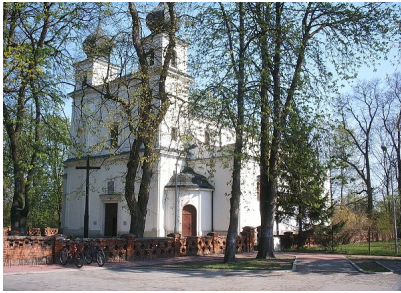

Opublikowano: Konstancin-Jeziorna (konstancinjeziorna.dev01.vobacom.info)

Kościół pw. Świętego Zygmunta

Rodzaj obiektu

Ważne obiekty

Ulica

Wiślana 85

Kod pocztowy

05-520